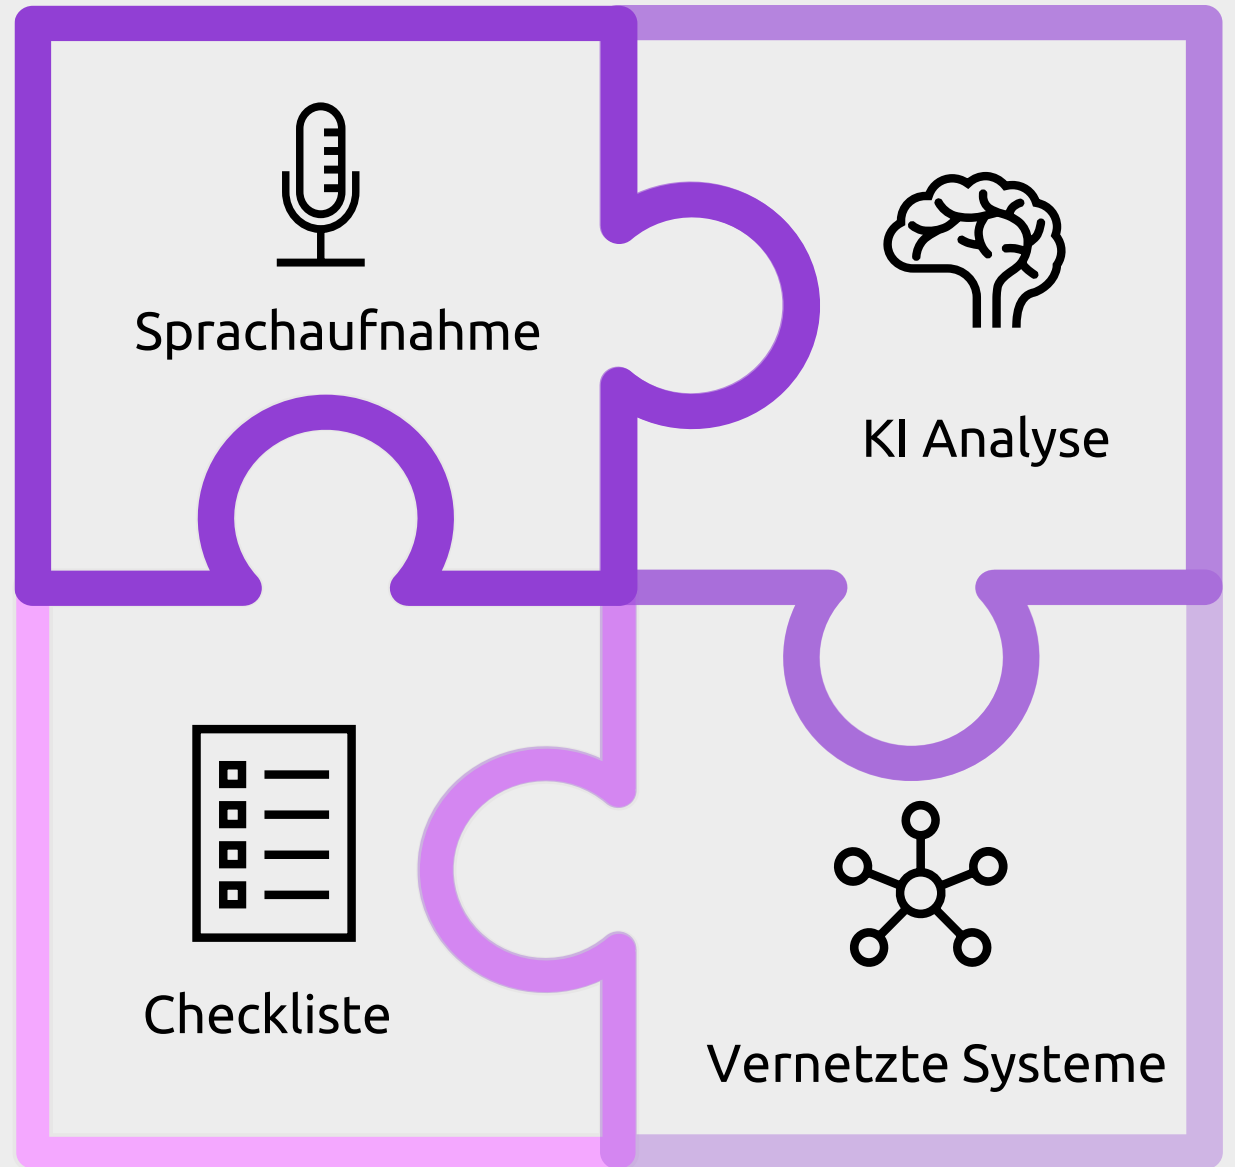

Was wir untersuchen